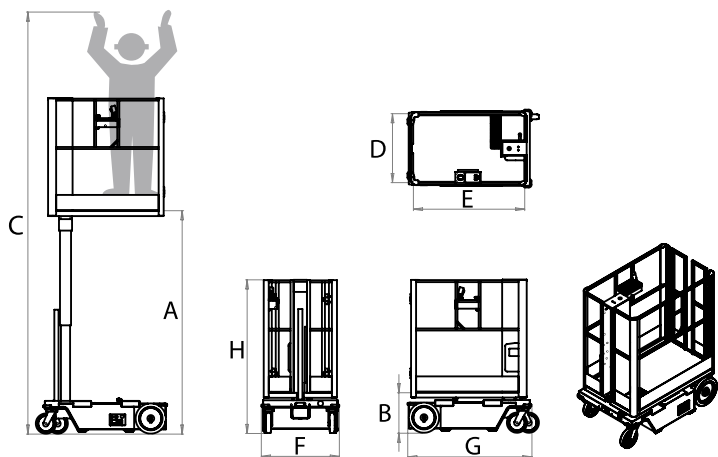

Bravi Lite

Diese komplett neue Bühne aus BRAVI PLATFORMS verwendet bewährte Technologie und ist doch kompakter und sogar leichter als die meisten derzeit verfügbaren Plattformen; es bietet auch niedrigere Betriebskosten.

Und noch besser, behält die BRAVI LITE die Stärke, die Zuverlässigkeit und die Vielseitigkeit dass unsere Kunden von einem Bravi Plattform erwarten.

- Selbstfahrend - Es fährt bei voller Arbeitshöhe bis 4,2 m.! Klasse führend in seinem Bereich.
- Leicht - Es wiegt unter 400 Kilo. Ideal für den Einsatz auf Doppelböden
- Kompakt - Es ist noch kompakter mit nur 1,1 m. x 0,76 m. x 1,5 m.

Und Arbeiten macht wieder Spass ...

DREHRADIUS
INNEN: NULL
AUSSEN: 1000mm

- Eingangstor mit Edelstahl-Scharniere und integrierter Fußbrett für einen sicheren und einfachen Zugriff auf die Plattform - Integrierte Gabeltaschen lassen die Lite leicht transportieren - Einfaches Joystick, das völlig proportional für eine präzise und einfache Wendigkeit funktioniert
- Einfacher Zugriff auf Hauptkomponenten sogar mit dem Korb voll abgesenkt
- Direkte elektrische Antrieb bietet unschlagbare Nutzung zwischen den Ladezyklen
- Einfache Steuerung für einfache Bedienung
- Minimale Komponenten machen die Lite eine perfekte Ergänzung zu Ihrer Flotte
- Verstärkte pulverbeschichtet Rahmen aus Stahl lassen das Lite in den härtesten Arbeitsumgebungen arbeiten.
- Bewährte Easy-Load-System bietet die Bodenfreiheit für den Einsatz auf steilen Rampen / und uneben Baustellen.

Maximale Höhe begehbare Fläche	2210 mm	A
Mindesthöhe begehbare Fläche	398 mm	B
Maximale Arbeitshöhe	4210 mm	C
Breite Arbeitsbühne (Innen)	682 mm	D
Länge Arbeitsbühne (Innen)	1101 mm	E
Breite Untergestell	760 mm	F
Länge Untergestell	1229 mm	G
Transporthöhe	1520 mm	H
Höchstleistung	Kg 180 (1Arbeiter)	
Gesamttransportgewicht	Kg 398	
Batterien	2x 12 V-Batterien 85Ah 5h	
Netzanschluss zum Laden der Batterie	110/220V ca.24V 12 Ah automatisch	
Regler	Einhand Proportionalregler	
Reifen	Aus abriebfestem Vollgummi	